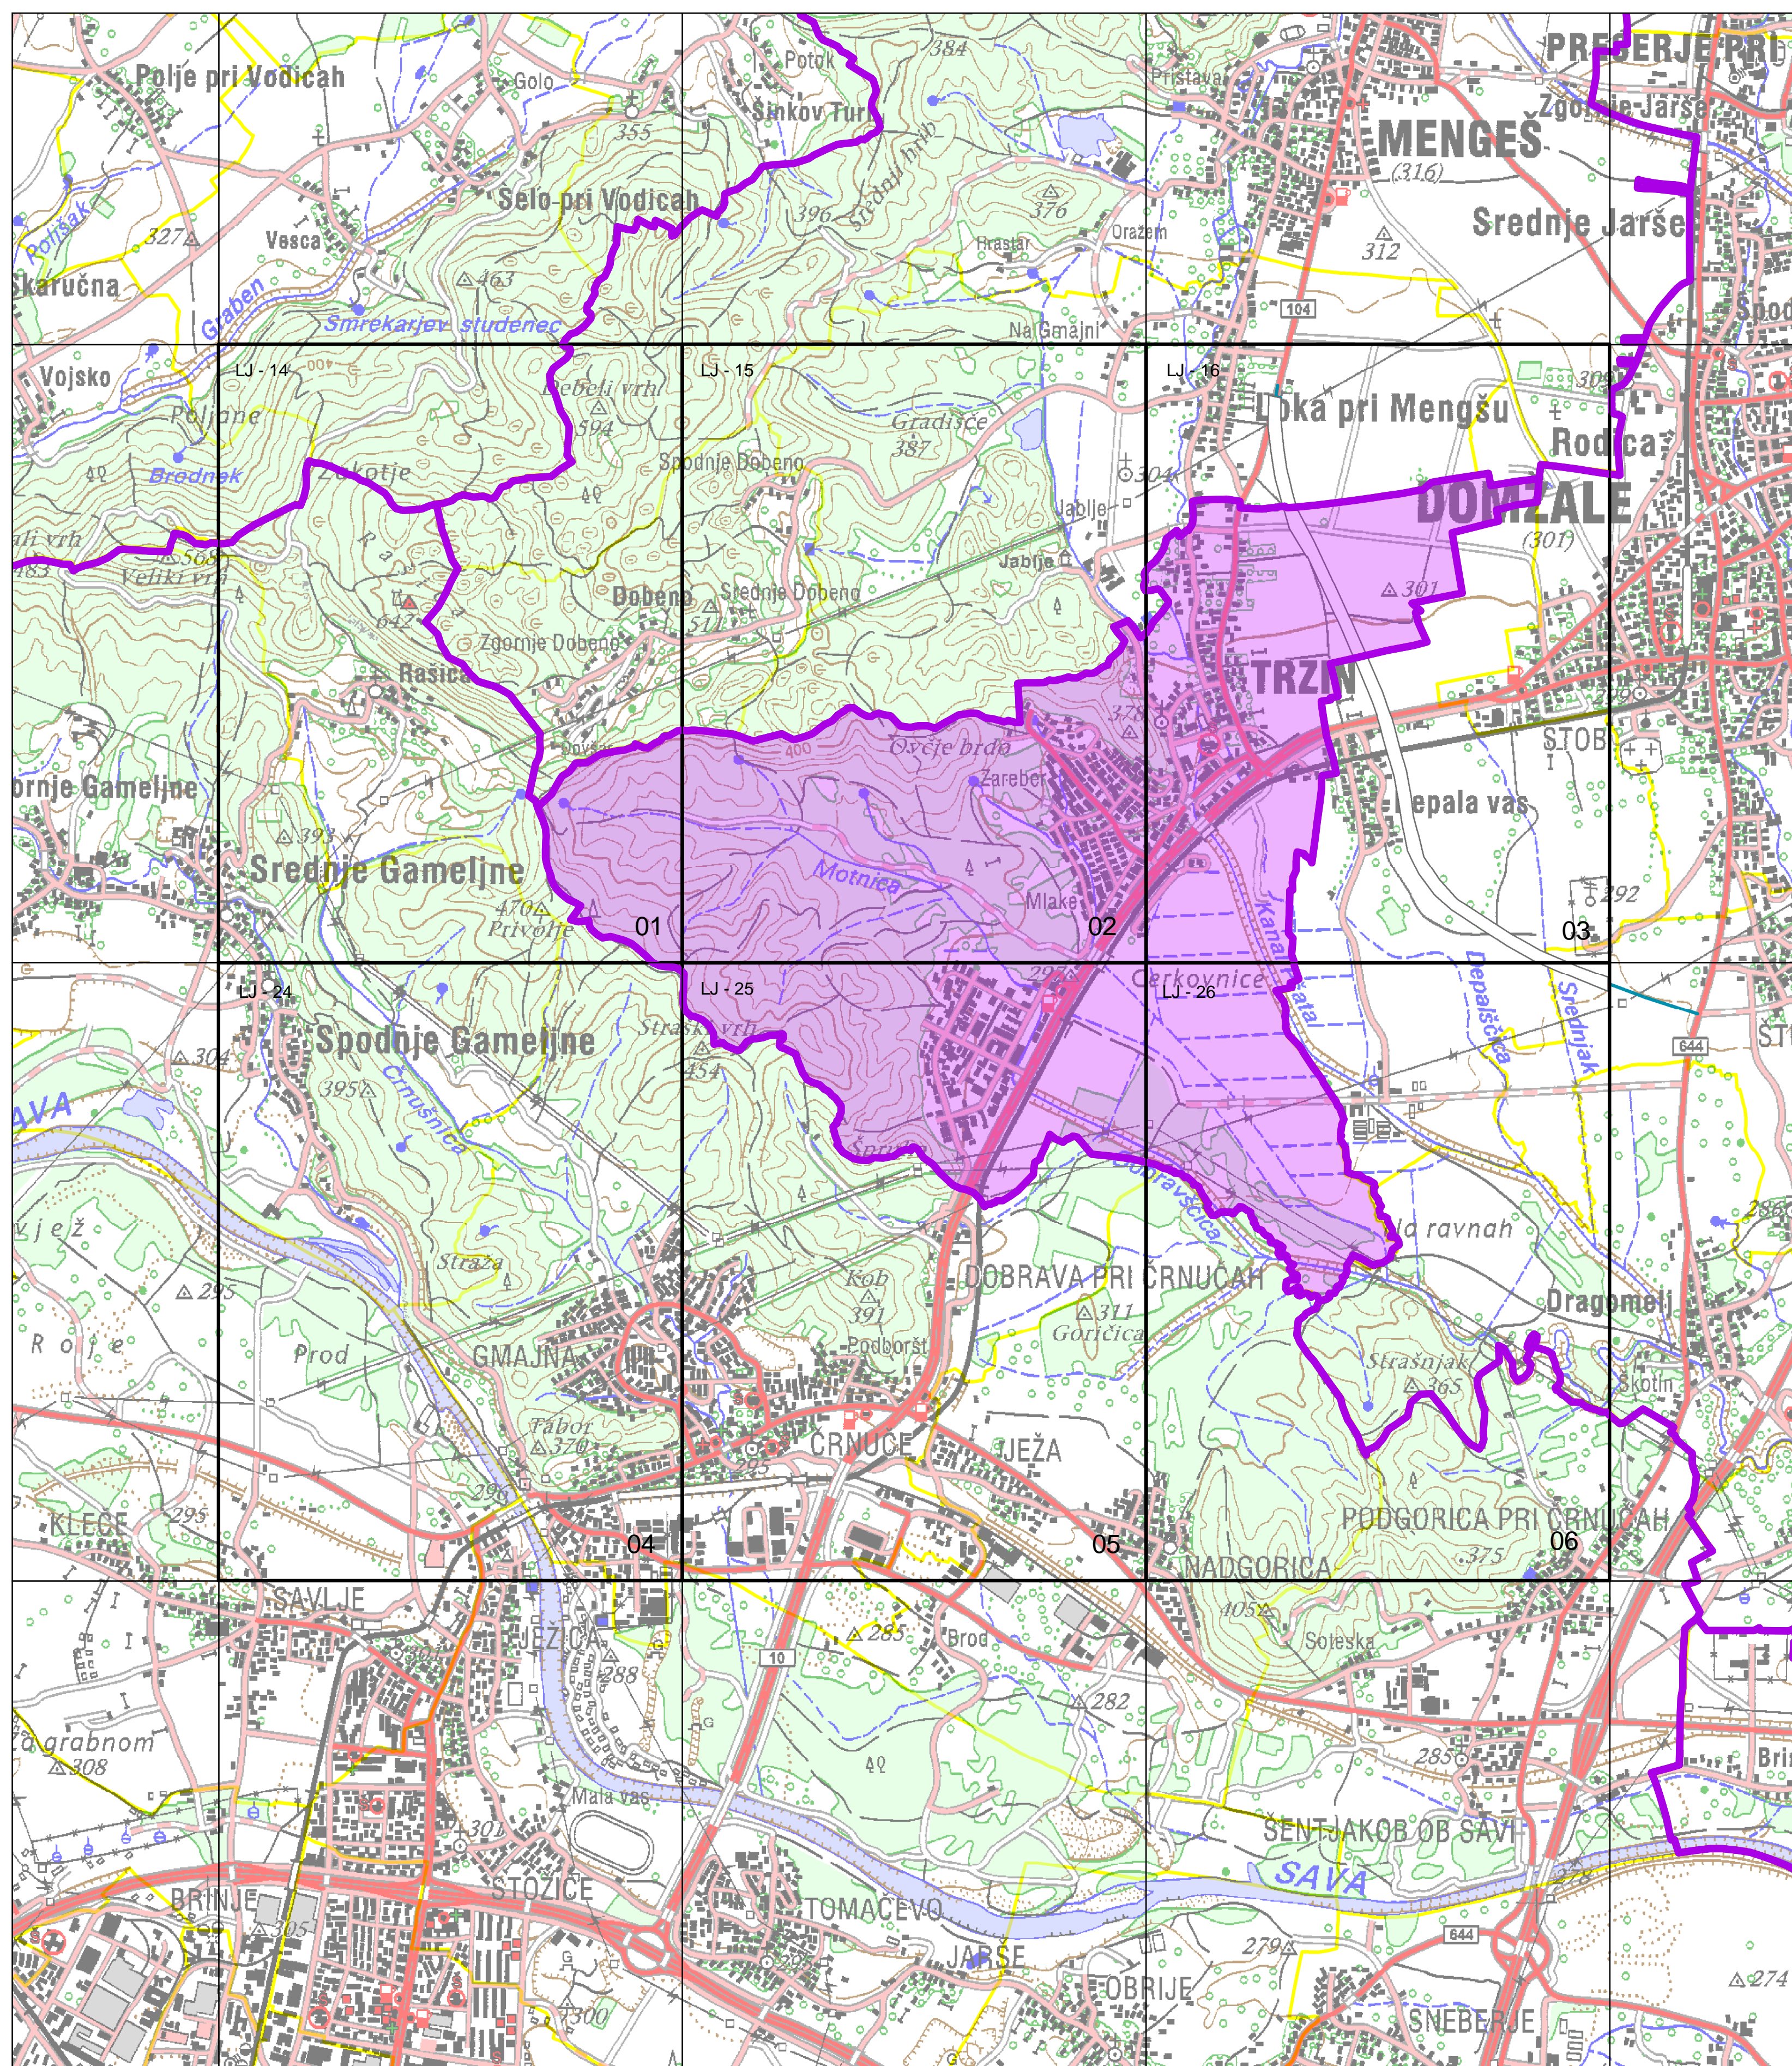

# 1. PREGLEDNA KARTA OBÈINE TRZIN Z RAZDELITVIJO NA LISTE

Vir: Občina Trzin

M= 1: 20 000

- območje občine
- meja občin
- pregled mreže listov kart v merilu 1: 5 000
- katastrske občine