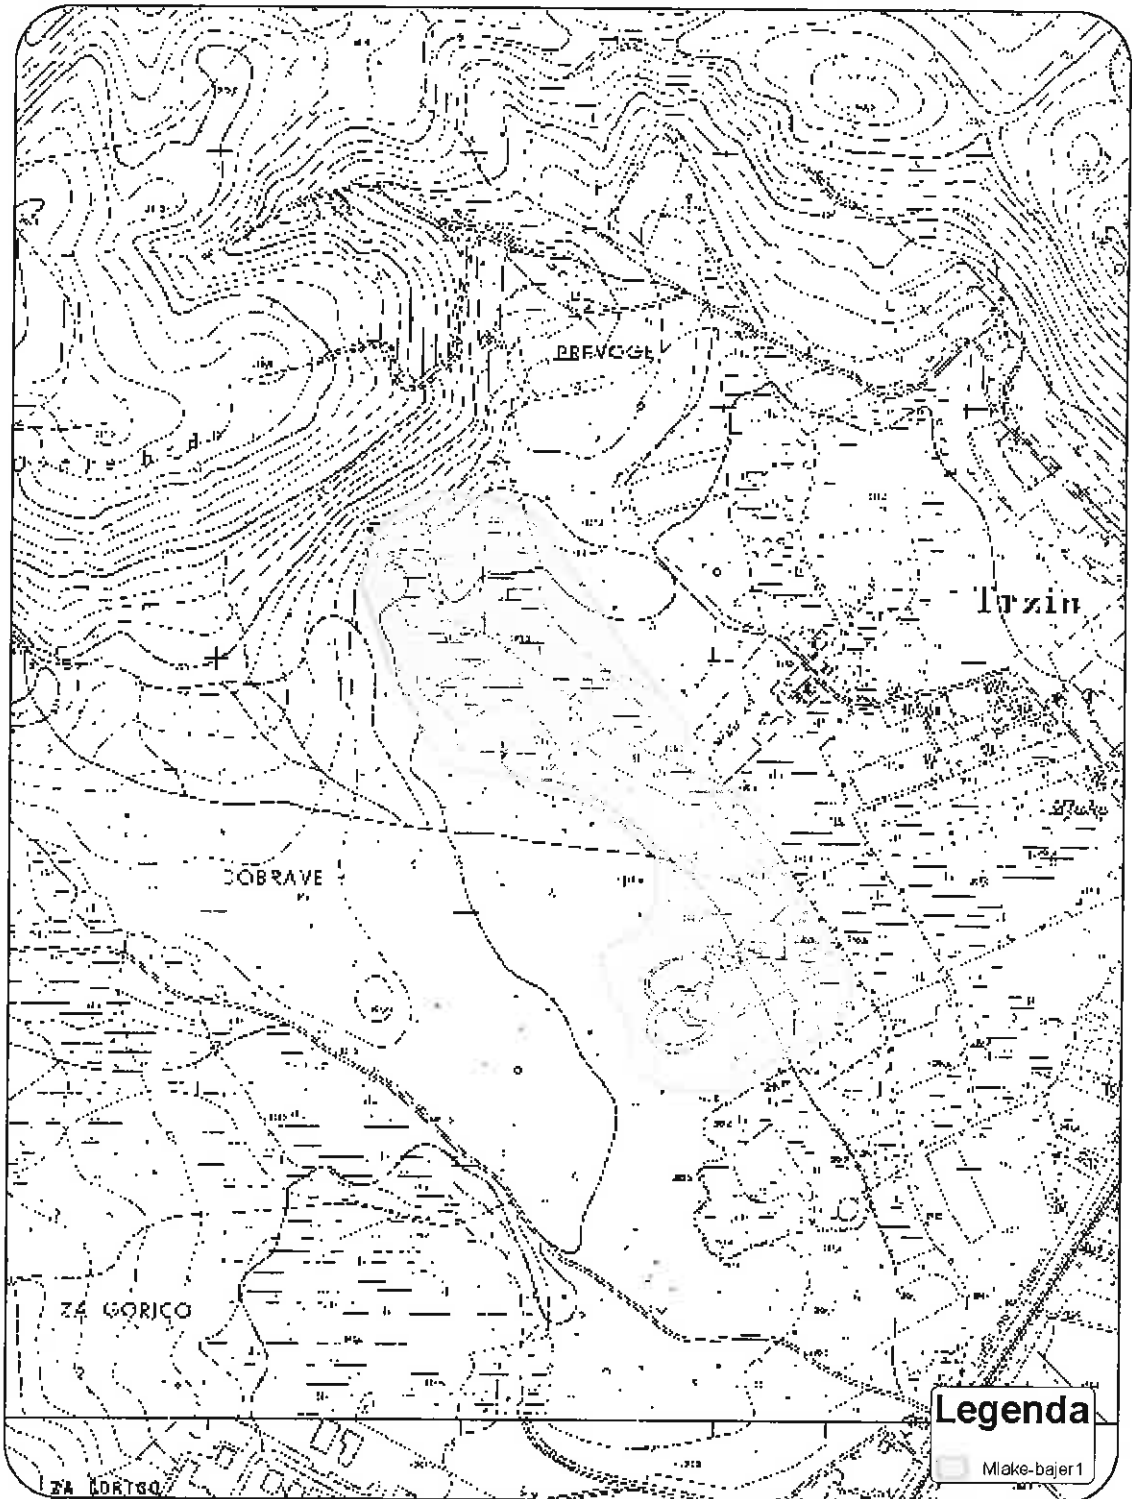

# Rastišče okroglostne rosike (*Drosera Rotundifolia*)

Zavod RS za varstvo narave  
OE Kranj

Vir: GURS