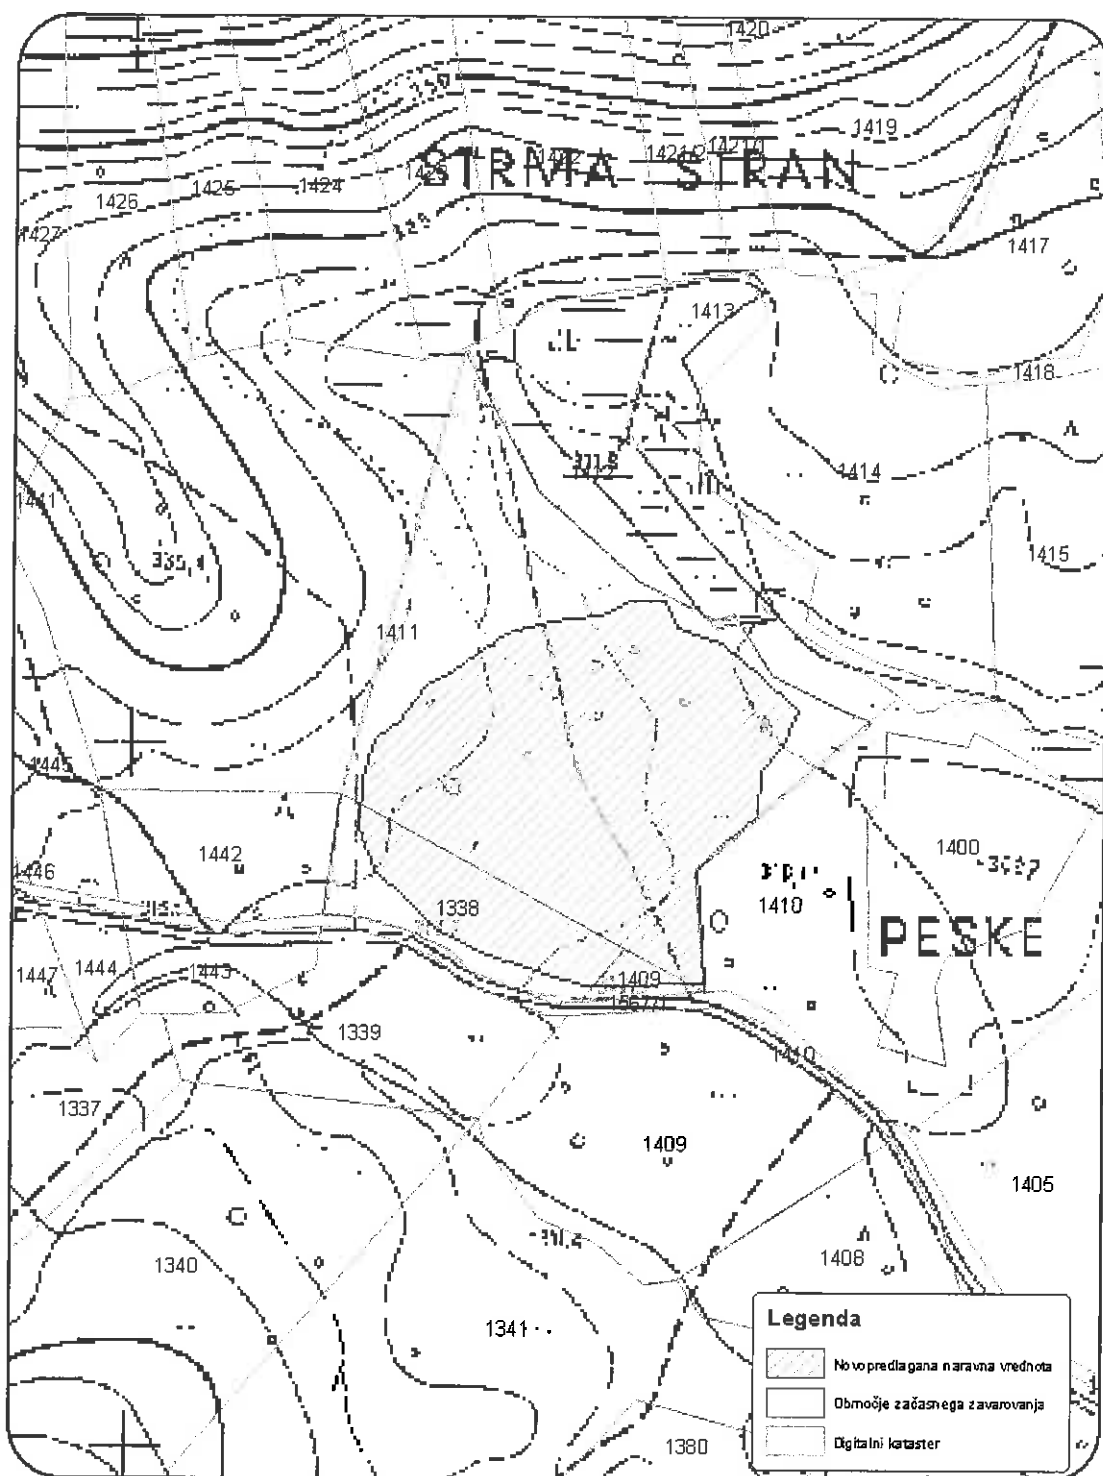

Rastišče lepega čveljca (*Cypripedium calceolu*)

Zavod RS za varstvo narave
OE Kranj

Vr:GURS